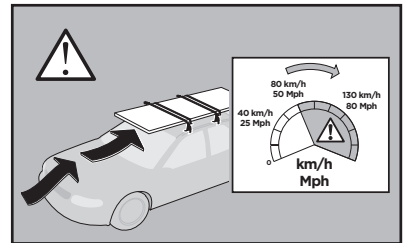

Thule Rapid System Kit 1015

> Instructions

BMW 3-Series, 2-dr Coupé, 92-98 / *92-99

*North America

ISO 11154-E

141015

C.20130107
519-1015-02

Bring your life

thule.com