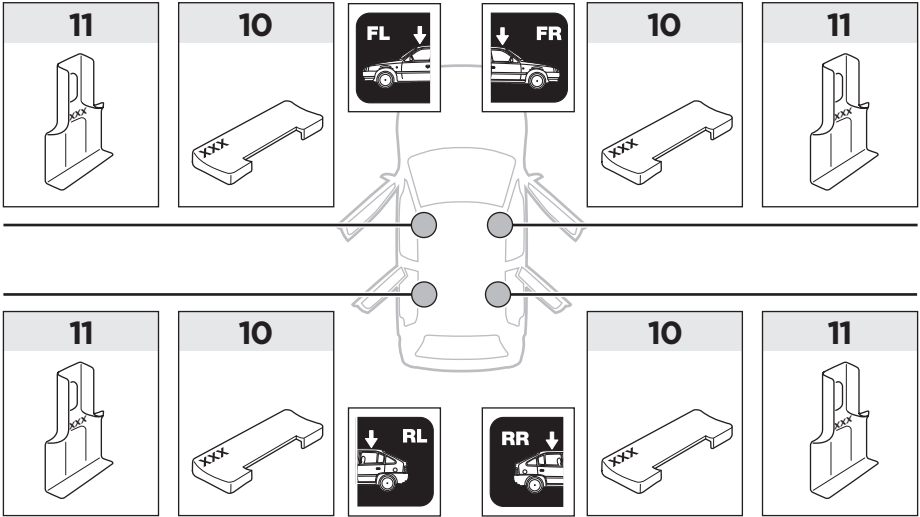

thule.com

10 x4

11 x4

x1

x1

1

	X (scale)	X (mm)	X (inch)
BMW 3-Series, 2-dr Coupé, 92-98 / *92-99	29,5	946	37 1/4

	Y (scale)	Y (mm)	Y (inch)
BMW 3-Series, 2-dr Coupé, 92-98 / *92-99	26,5	916	36 1/8

2

BMW 3-Series, 2-dr Coupé, 92-98 / *92-99

3

	W (mm)	Z (mm)	W (inch)	Z (inch)
BMW 3-Series, 2-dr Coupé, 92-98 / *92-99	250	700	9 7/8	27 1/2