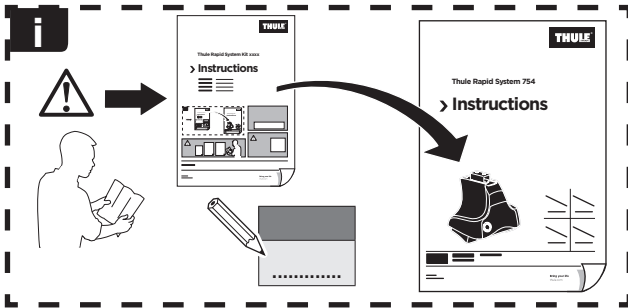

Thule Rapid System Kit 1015

> Instructions

BMW 3-Series, 2-dr Coupé, 92-98 / *92-99

*North America

ISO 11154-E

141015

C.20130107
519-1015-02

Bring your life

thule.com

10 x4

11 x4

x1

x1

1

	X (scale)	X (mm)	X (inch)
BMW 3-Series, 2-dr Coupé, 92-98 / *92-99	29,5	946	37 1/4

	Y (scale)	Y (mm)	Y (inch)
BMW 3-Series, 2-dr Coupé, 92-98 / *92-99	26,5	916	36 1/8