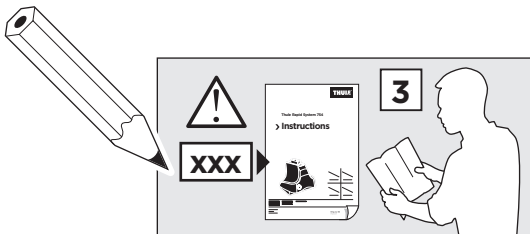

2

BMW 3-Series, 2-dr Coupé, 92-98 / *92-99