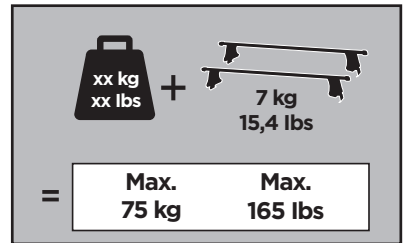

Thule Rapid System Kit 1015

> Instructions

BMW 3-Series, 2-dr Coupé, 92-98 / *92-99

*North America

ISO 11154-E

141015

C.20130107
519-1015-02

Bring your life

thule.com

10 x4

11 x4

x1

x1

1

	X (scale)	X (mm)	X (inch)
BMW 3-Series, 2-dr Coupé, 92-98 / *92-99	29,5	946	37 1/4

	Y (scale)	Y (mm)	Y (inch)
BMW 3-Series, 2-dr Coupé, 92-98 / *92-99	26,5	916	36 1/8

2

BMW 3-Series, 2-dr Coupé, 92-98 / *92-99

3

	W (mm)	Z (mm)	W (inch)	Z (inch)
BMW 3-Series, 2-dr Coupé, 92-98 / *92-99	250	700	9 7/8	27 1/2