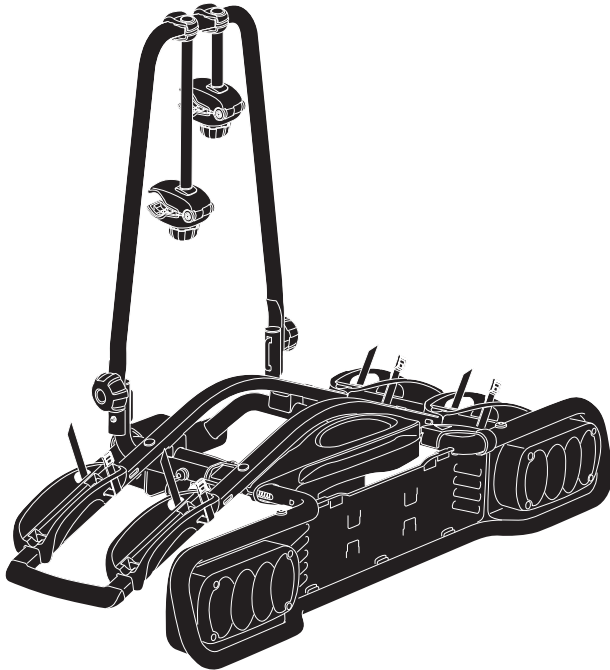

➤ Instructions

Thule EuroRide 940, 941

i

i

40 kg	 14,2 kg	Max 25,8 kg
50 kg		Max 35,8 kg
>55 kg		Max 36 kg

1

2

3

- Ø20x4mm Ø16x1.5mm
-  x2
 -  x2
 -  x4
 -  x2
 -  x1
 -  x1

4

-  x2
-  x4
-  x4

5

Ø20x2.5mm

6

7

8