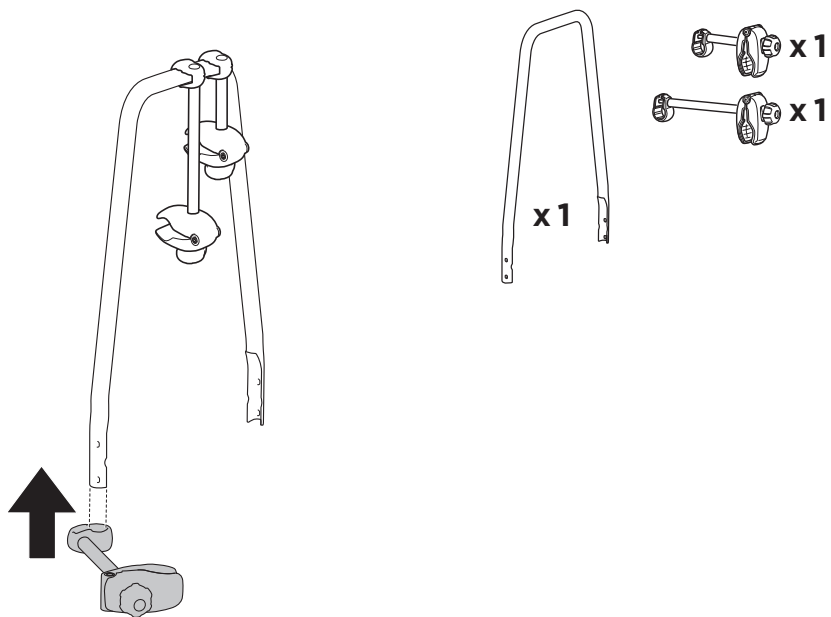

➤ Instructions

Thule EuroRide 940, 941

i

i

40 kg	 14,2 kg	Max 25,8 kg
50 kg		Max 35,8 kg
>55 kg		Max 36 kg

1

2

3

- Ø20x4mm Ø16x1.5mm
-  x2
 -  x2
 -  x4
 -  x2
 -  x1
 -  x1

4

-  x2
-  x4
-  x4

5

Ø20x2.5mm

6

7

8