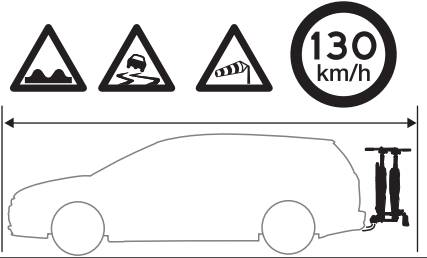

➤ Instructions

Thule EuroRide 940, 941

i

i

40 kg	 14,2 kg	Max 25,8 kg
50 kg		Max 35,8 kg
>55 kg		Max 36 kg

1

2

3