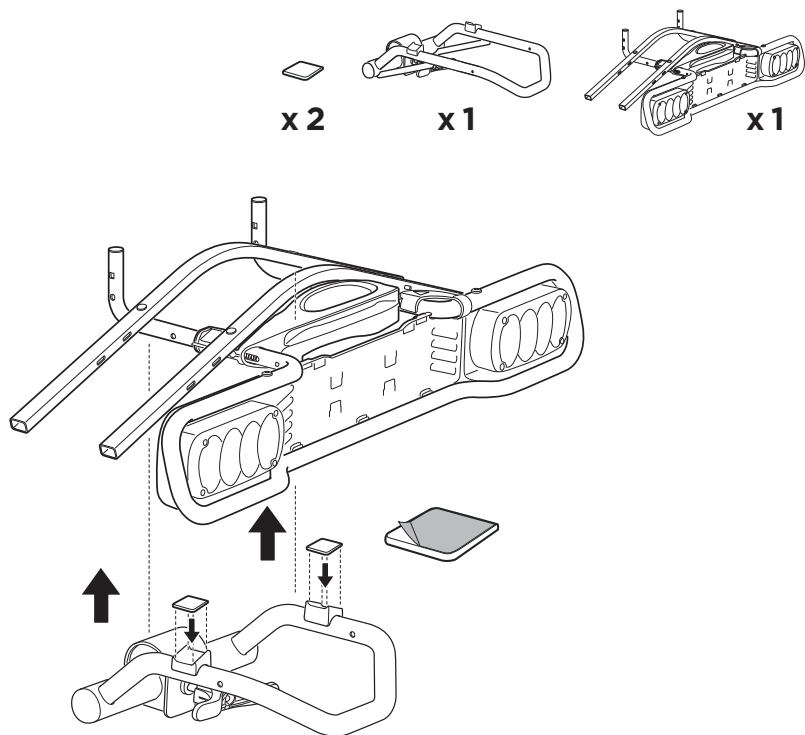

➤ Instructions

Thule EuroRide 940, 941

i

i

40 kg	 14,2 kg	Max 25,8 kg
50 kg		Max 35,8 kg
>55 kg		Max 36 kg

1

2

3

- Ø20x4mm Ø16x1.5mm
-  x2
 -  x2
 -  x4
 -  x2
 -  x1
 -  x1

4

-  x2
-  x4
-  x4

5

Ø20x2.5mm

6

7

8