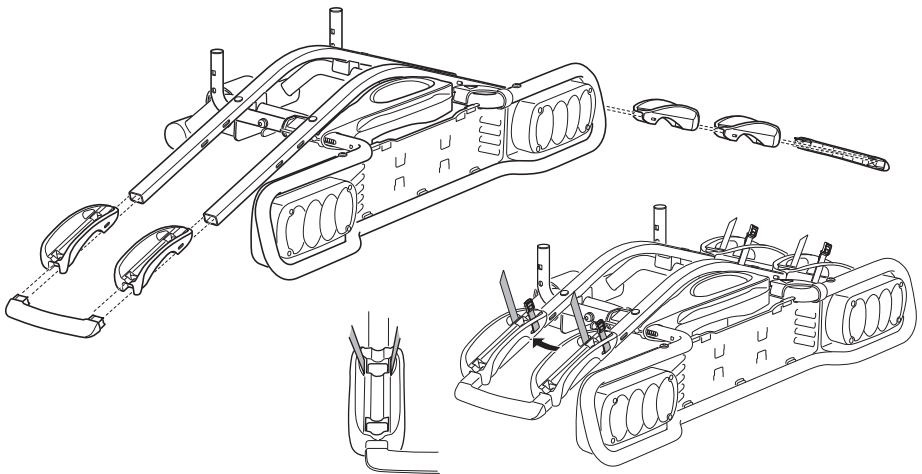

➤ Instructions

Thule EuroRide 940, 941

i

i

40 kg	 14,2 kg	Max 25,8 kg
50 kg		Max 35,8 kg
>55 kg		Max 36 kg

1

2

3

- Ø20x4mm Ø16x1.5mm
-  x2
 -  x2
 -  x4
 -  x2
 -  x1
 -  x1

4

-  x2
-  x4
-  x4

5

Ø20x2.5mm

6

7

8