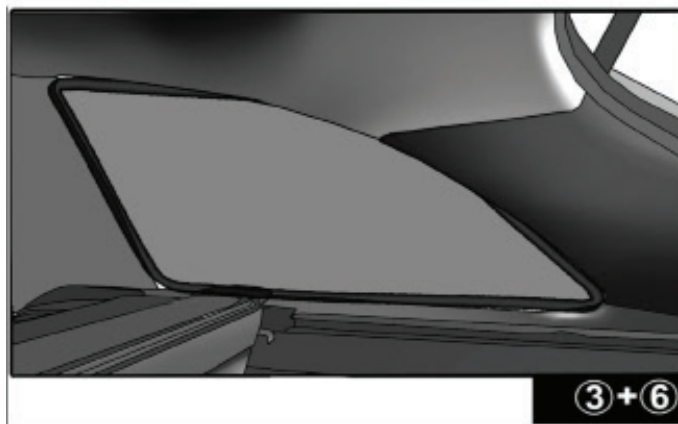

## QUARTER LIGHT SHADE INSTALLATION

3+6

CL-M02

3+6

3+6