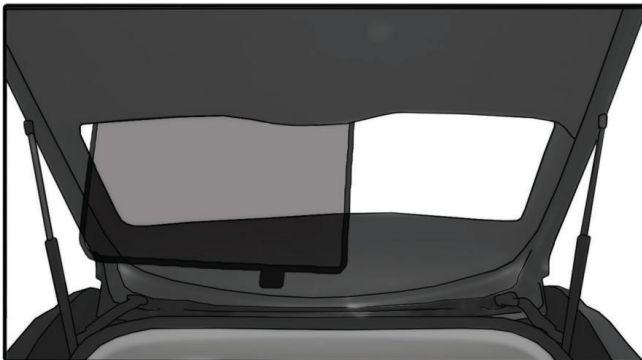

TAILGATE SHADE INSTALLATION

④+⑤

CL-M01

CL-M14

④+⑤

④+⑤