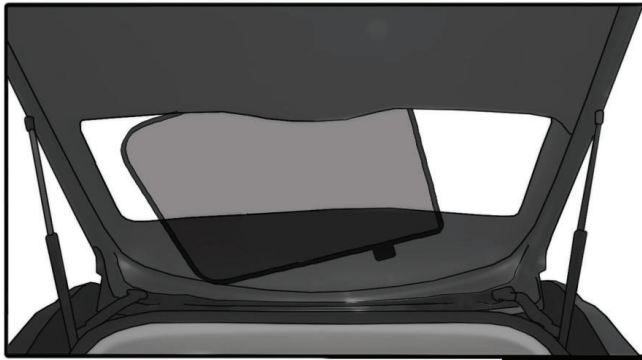

TAILGATE SHADE INSTALLATION

④+⑤

CL-M01

CL-M14

④+⑤

④+⑤