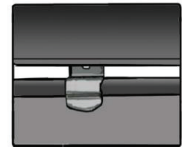

CL-M14 x 1

Installation

MERCEDES E CLASS 4 DR

MB-ECLS-4-B

SIDE SHADE INSTALLATION

Installation

MERCEDES E CLASS 4 DR

MB-ECLS-4-B

TAILGATE SHADE INSTALLATION

④+⑤

CL-M01

CL-M14

④+⑤

④+⑤