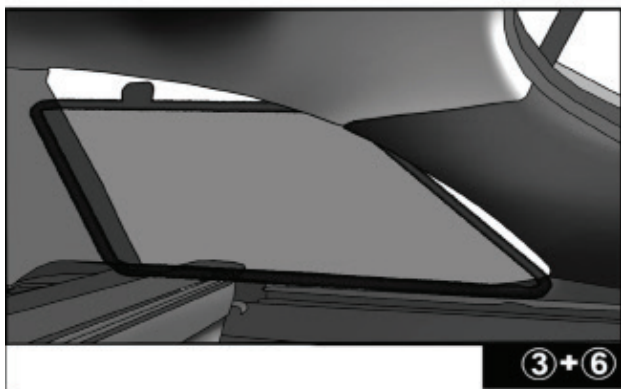

Installation

KIA CARNIVAL / SEDONA 5DR
KIA-CARN-5-B

QUARTER LIGHT SHADE INSTALLATION

3+6

3+6

3+6

Installation

KIA CARNIVAL / SEDONA 5DR
KIA-CARN-5-B