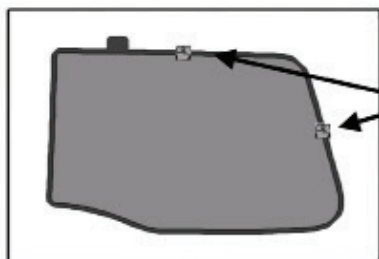

Installation

KIA CARNIVAL / SEDONA 5DR
KIA-CARN-5-B

REAR SHADE INSTALLATION

④+⑤