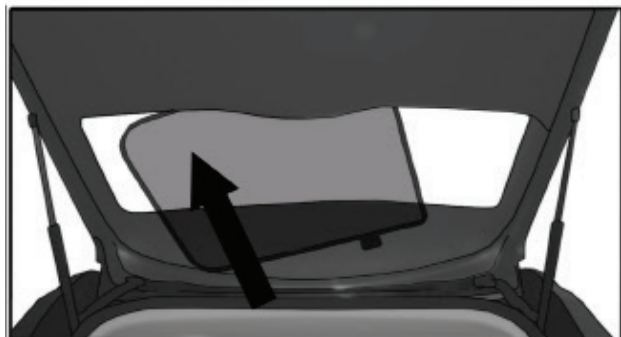

Installation

KIA CARNIVAL / SEDONA 5DR
KIA-CARN-5-B

REAR SHADE INSTALLATION

④+⑤

④+⑤

④+⑤