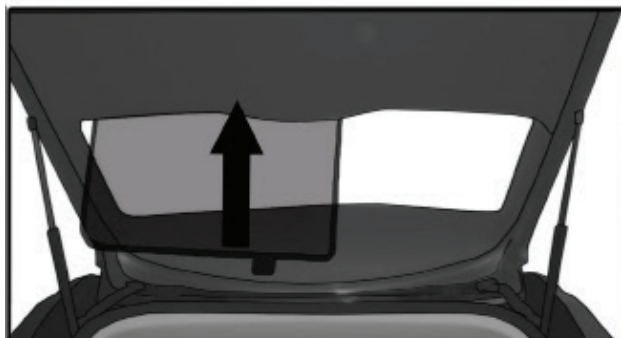

Installation

KIA CARNIVAL / SEDONA 5DR
KIA-CARN-5-B

REAR SHADE INSTALLATION

④+⑤

④+⑤

④+⑤