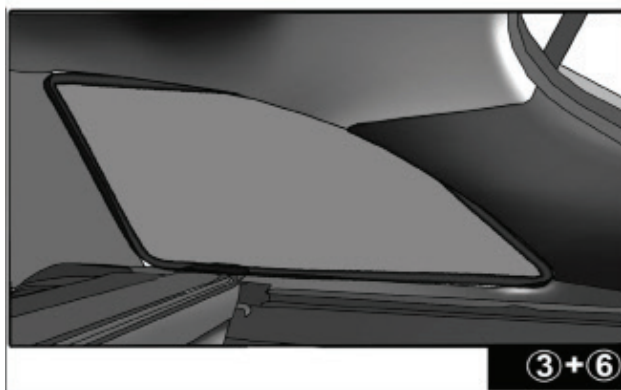

Installation

KIA CARNIVAL / SEDONA 5DR
KIA-CARN-5-B

QUARTER LIGHT SHADE INSTALLATION

3+6

3+6

3+6

Installation

KIA CARNIVAL / SEDONA 5DR
KIA-CARN-5-B