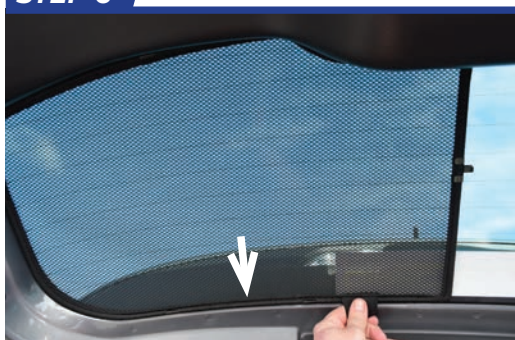

CL-M14 x 1

Tailgate Shade Installation

STEP 1

STEP 2

STEP 3

STEP 4

STEP 5

STEP 6