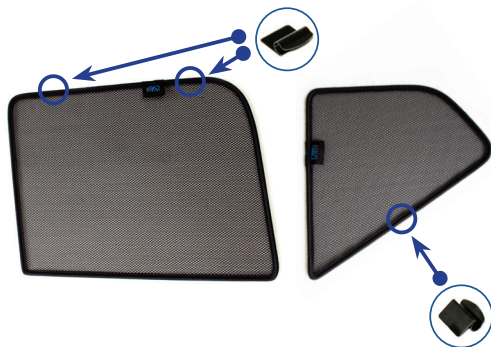

Installation Manual

VOLVO XC40 5DR
VOL-XC40-5-A

Shades

Main Side Shades

Small Side Shades

Tailgate Shades

Fixing Clips

CL-M12 x 6

CL-M02 x 2

CL-M14 x 1

Installation

VOLVO XC40 5DR
VOL-XC40-5-A

Components Needed

Side Shades

CL-M12 x 4

CL-M02 x 2

Side Shade Installation

STEP 1

STEP 2

STEP 3

STEP 4

STEP 5

STEP 6

Installation