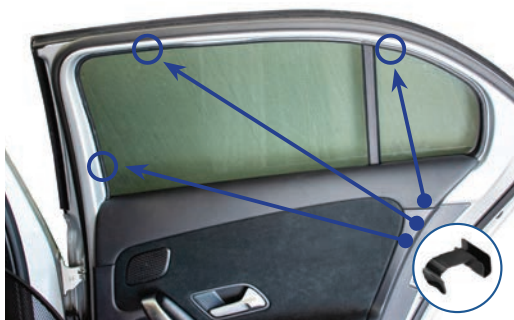

CL-M11 x 6

CL-T01 x 1

Installation

MERCEDES A-CLASS 5DR
MB-ACLS-5-D

Components Needed

Side Shades

CL-M12 x 2

CL-M11 x 6

CL-T01 x 1

Side Shade Installation

STEP 1

STEP 2

STEP 3

STEP 4

STEP 5

STEP 6