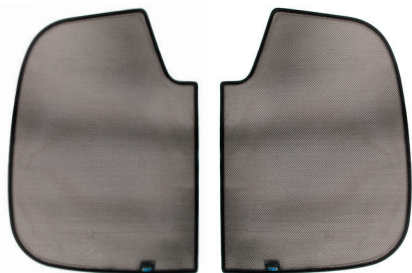

Installation Manual

HONDA CIVIC 5DR
HON-CIVI-5-D

Shades

Side Shades

Tailgate Shades

Fixing Clips

CL-M13 x 4

CL-M02 x 4

CL-M12 x 4

CL-M01 x 2

CL-M14 x 1

Installation

HONDA CIVIC 5DR
HON-CIVI-5-D

Components Needed

Side Shades

CL-M13 x 4