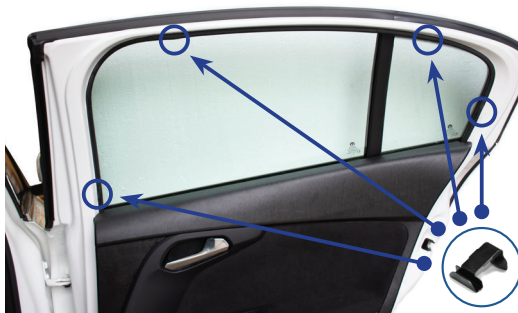

CL-M14 x 1

CL-T01 x 1

CAR
SHADES

Installation

FIAT TIPO 5DR
FIA-TIPO-5-A

Components Needed

Side Shades

CL-M09 x 8

CL-T01 x 1

Side Shade Installation

STEP 1

STEP 2

STEP 3

STEP 4

STEP 5

STEP 6