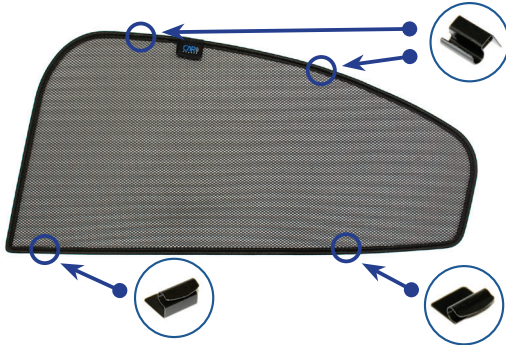

Installation Manual

ALFA ROMEO GIULIA 4DR
AR-GIUL-4-A

Shades

Side Shades

Tailgate Shades

Fixing Clips

CL-M12 x 6

CL-M04 x 4

CL-M13 x 2

CL-M14 x 1

Installation

ALFA ROMEO GIULIA 4DR
AR-GIUL-4-A

Components Needed

Side Shades

CL-M12 x 2

CL-M13 x 2

CL-M04 x 4

Side Shade Installation

STEP 1

STEP 2

STEP 3

STEP 4

STEP 5

STEP 6