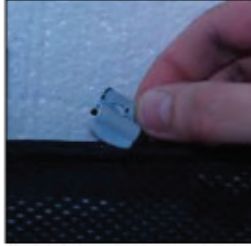

CHEVROLET KALOS / AVEO 5DR
CHE-KALO-5-A / CHE-AVEO-5-A

Chevrolet Kalos/Aveo 5dr

CHE-AVEO-5-A

SIDE SHADE INSTALLATION

X2

Installation

CHEVROLET KALOS / AVEO 5DR
CHE-KALO-5-A / CHE-AVEO-5-A

LOAD AREA SHADE INSTALLATION