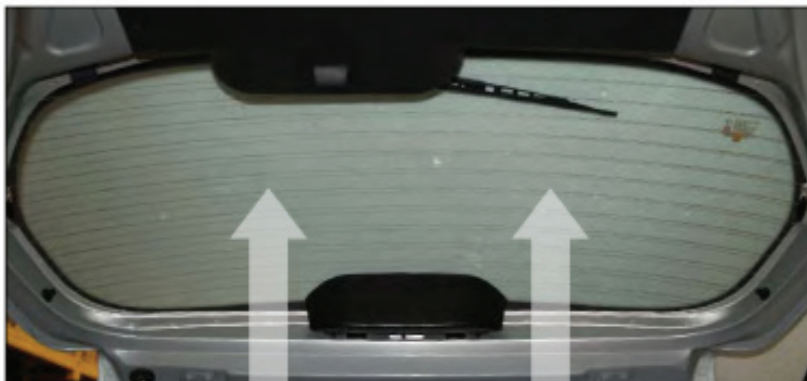

CHEVROLET KALOS / AVEO 5DR
CHE-KALO-5-A / CHE-AVEO-5-A

Chevrolet Kalos/Aveo 5dr

CHE-AVEO-5-A

SIDE SHADE INSTALLATION

X2

Installation

CHEVROLET KALOS / AVEO 5DR
CHE-KALO-5-A / CHE-AVEO-5-A

LOAD AREA SHADE INSTALLATION

X2

Installation

CHEVROLET KALOS / AVEO 5DR
CHE-KALO-5-A / CHE-AVEO-5-A

REAR SHADE INSTALLATION

Installation

CHEVROLET KALOS / AVEO 5DR
CHE-KALO-5-A / CHE-AVEO-5-A

REAR SHADE INSTALLATION

Installation