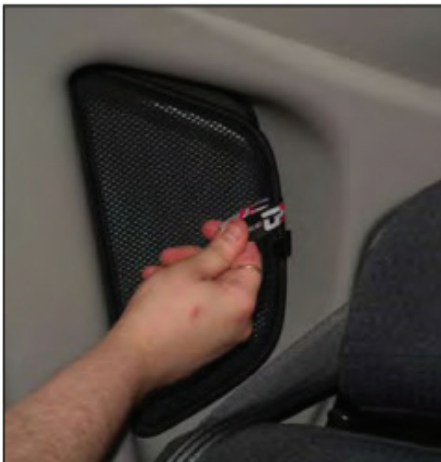

Installation

CHEVROLET KALOS / AVEO 5DR
CHE-KALO-5-A / CHE-AVEO-5-A

LOAD AREA SHADE INSTALLATION

X2