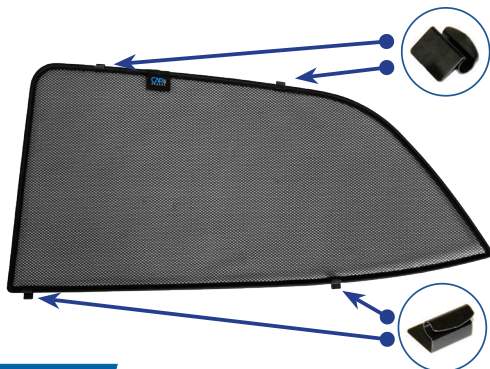

Installation Manual

KIA PICANTO 5DR
KIA-PICA-5-C

Shades

Side Shades

Tailgate Shades

Fixing Clips

CL-M12 x 2

CL-M13 x 4

CL-M02 x 6

CL-M14 x 1

CAR[®]
S H A D E S

Installation

KIA PICANTO 5DR
KIA-PICA-5-C

Components Needed

Side Shades

CL-M02 x 4

CL-M13 x 4

Side Shade Installation

STEP 1

STEP 2

STEP 3

STEP 4

STEP 5

STEP 6