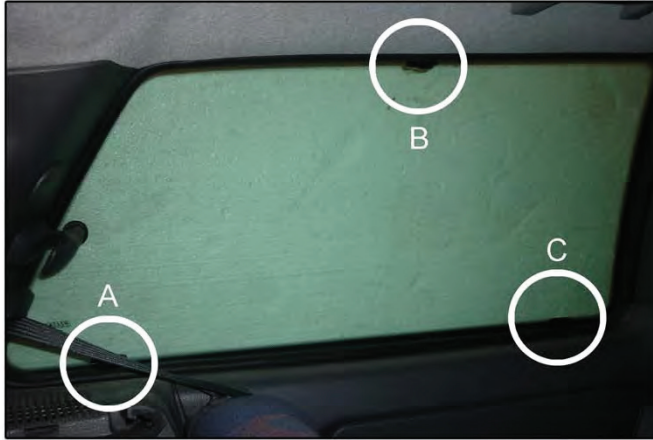

Installation Manual

FIAT PUNTO 3DR
FIA-PUNT-3-A

COMPONENTS INCLUDED

SIDE WINDOW X2

TAILGATE WINDOW X2

CL-M02 x 2

CL-P02 x 6

CL-W01 x 1

CL-A01 x 1

Installation

FIAT PUNTO 3DR

FIA-PUNT-3-A

SIDE SHADE INSTALLATION

Installation

FIAT PUNTO 3DR

FIA-PUNT-3-A

SIDE SHADE INSTALLATION

Installation

FIAT PUNTO 3DR

FIA-PUNT-3-A

SIDE SHADE INSTALLATION

Installation

FIAT PUNTO 3DR

FIA-PUNT-3-A