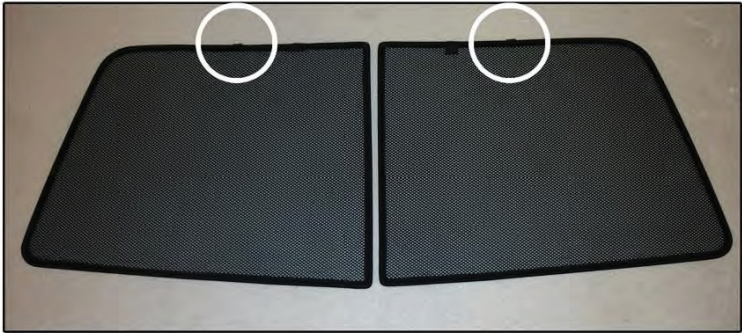

SIDE SHADE INSTALLATION

Installation

FIAT PUNTO 3DR

FIA-PUNT-3-A

SIDE SHADE INSTALLATION

Installation

FIAT PUNTO 3DR

FIA-PUNT-3-A

SIDE SHADE INSTALLATION

X2

Installation

FIAT PUNTO 3DR

FIA-PUNT-3-A

TAILGATE SHADE INSTALLATION

Installation

FIAT PUNTO 3DR