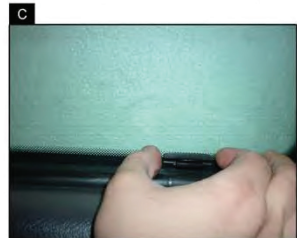

CL-A01 x 1

Installation

FIAT PUNTO 3DR

FIA-PUNT-3-A

SIDE SHADE INSTALLATION

Installation

FIAT PUNTO 3DR

FIA-PUNT-3-A