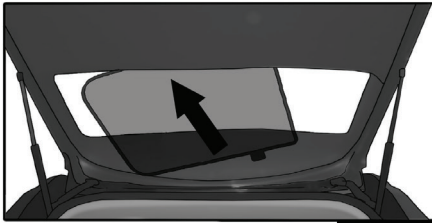

Installation

FIAT 500 MPV (TREKKING)

FIA-500L-5-A

REAR SHADE INSTALLATION

④+⑤

④+⑤

④+⑤

④+⑤