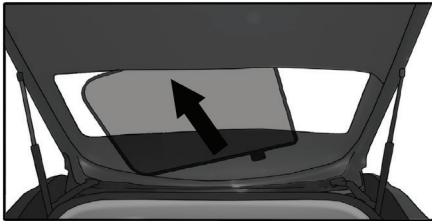

Installation

FIAT 500 MPV (TREKKING)
FIA-500L-5-A

REAR SHADE INSTALLATION

④+⑤

④+⑤

④+⑤

④+⑤