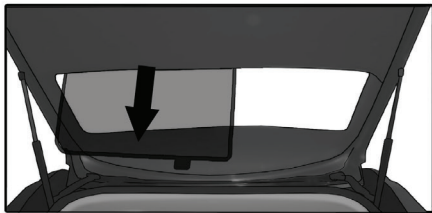

Installation

FIAT 500 MPV (TREKKING)

FIA-500L-5-A

REAR SHADE INSTALLATION

④+⑤

④+⑤

④+⑤

④+⑤