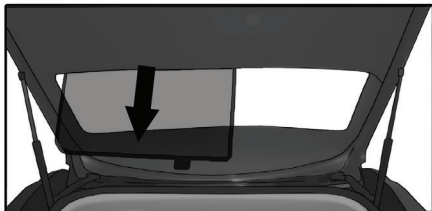

Installation

FIAT 500 MPV (TREKKING)
FIA-500L-5-A

REAR SHADE INSTALLATION

④+⑤

④+⑤

④+⑤

④+⑤