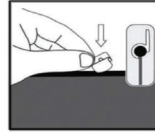

Installation

FIAT 500 MPV (TREKKING)

FIA-500L-5-A

REAR SHADE INSTALLATION

④+⑤

④+⑤

④+⑤

④+⑤