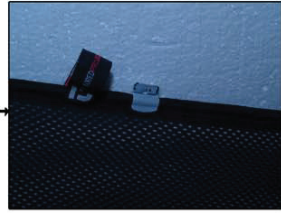

TAILGATE SHADE INSTALLATION