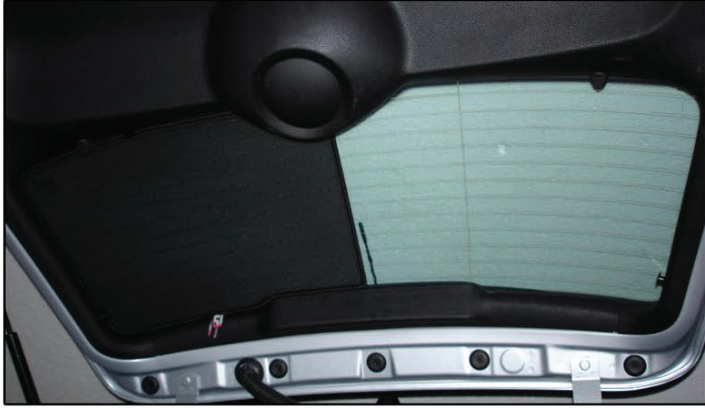

Installation

MINI COOPER 3DR

MIN-ONE-3-B

TAILGATE SHADE INSTALLATION