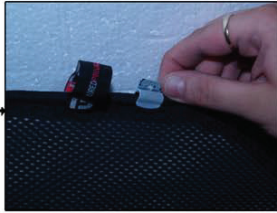

TAILGATE SHADE INSTALLATION