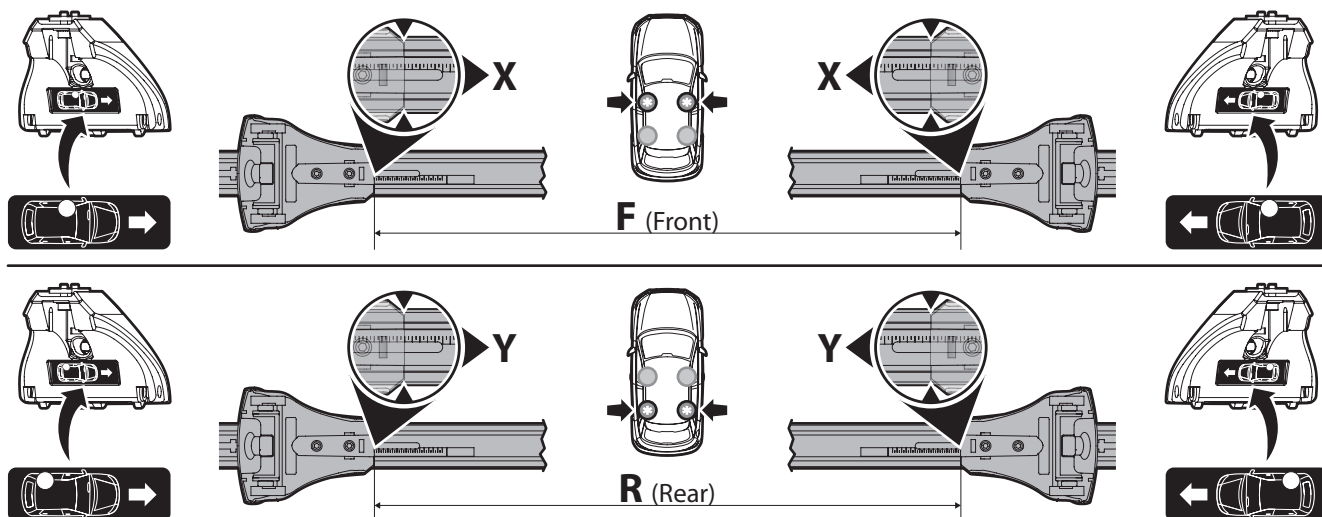

EVOS LP

LOW PROFILE

- I** Per il posizionamento dei piedi **EVOS LP (Low Profile)** sulle barre riferirsi ai valori presenti nella tabella seguente e non ai valori per i piedi **EVOS** che si trovano nella tabella sul manuale del kit.
- EN** For the correct positioning of the **EVOS LP (Low Profile)** feet on the bars refer to the following table and not to the values for the **EVOS** feet you find in the table of the kit manual.
- F** Pour la position des pieds **EVOS LP (Low Profile)** sur les barres référez-vous aux valeurs dans le tableau suivant, plutôt que au tableau pour les pieds **EVOS** qui est contenu dans le manuel du kit.
- D** Wenden Sie sich an der folgenden Tabelle über die Positionierung der **EVOS LP (Low Profile)** Füße der Stangen an, statt für die **EVOS** basis, die in der Anleitung berichtet.
- E** Para la colocación de los pies **EVOS LP (Low Profile)** en las barras, consulte los valores en la siguiente tabla y no los valores para los pies **EVOS** que se encuentran en la tabla del manual del kit.